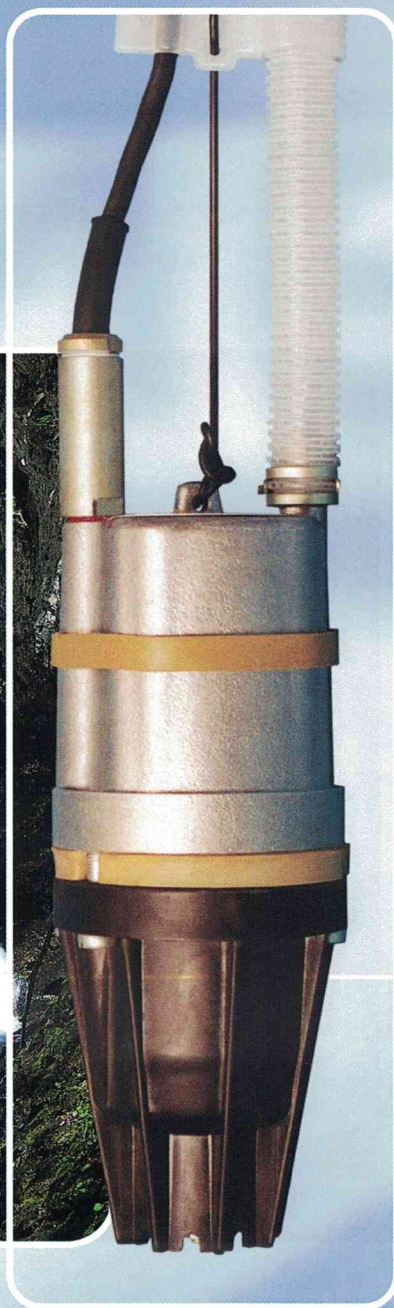

Бытовой электронасос «Водолей-3»

Для перекачки и подъема воды из колодцев,
скважин, а также из открытых водоёмов и баков.

Медаль "Золотой Сирин" I степени
Выставки "ПОКУПАЙТЕ РОССИЙСКОЕ"

Напряжение питания, В	220
Потребляемая мощность, Вт, не более	265
Объемная подача воды, м ³ /ч:	
с глубины 1 м,	1,0
с глубины 40 м,	0,432
Потребляемый ток, А, не более	4
Габариты, мм	∅ 98x325
Масса, кг, не более	4
Габариты в упаковке, мм	390x120x225
Масса в упаковке, кг	4,7

Преимущества:

- Предохранитель с самовозвратом, предназначенный для защиты насоса в случае аварийной ситуации при неправильной эксплуатации (работа без воды, засорение гидравлической камеры, перегиб шланга и т.д.);
- Различная длина кабеля (10м, 16м, 25м, 40м).

For pumping over and lifting water out of wells,
pipe holes, open reservoirs and tanks.

It was awarded a medal «Golden Sirin» of 1st degree at the
Exhibition «Buy Russian»

Supply voltage, V	220
Power consumption, W	265
Water feed volume, m ³ /h:	
From depth of 1 m,	1.0
From depth of 40 m	0.432
Current consumption, A, maximum	4
Dimensions, mm	∅ 98x325
Mass, kg, maximum	4
Dimensions in packing, mm	390x120x225
Gross weight, kg	4.7